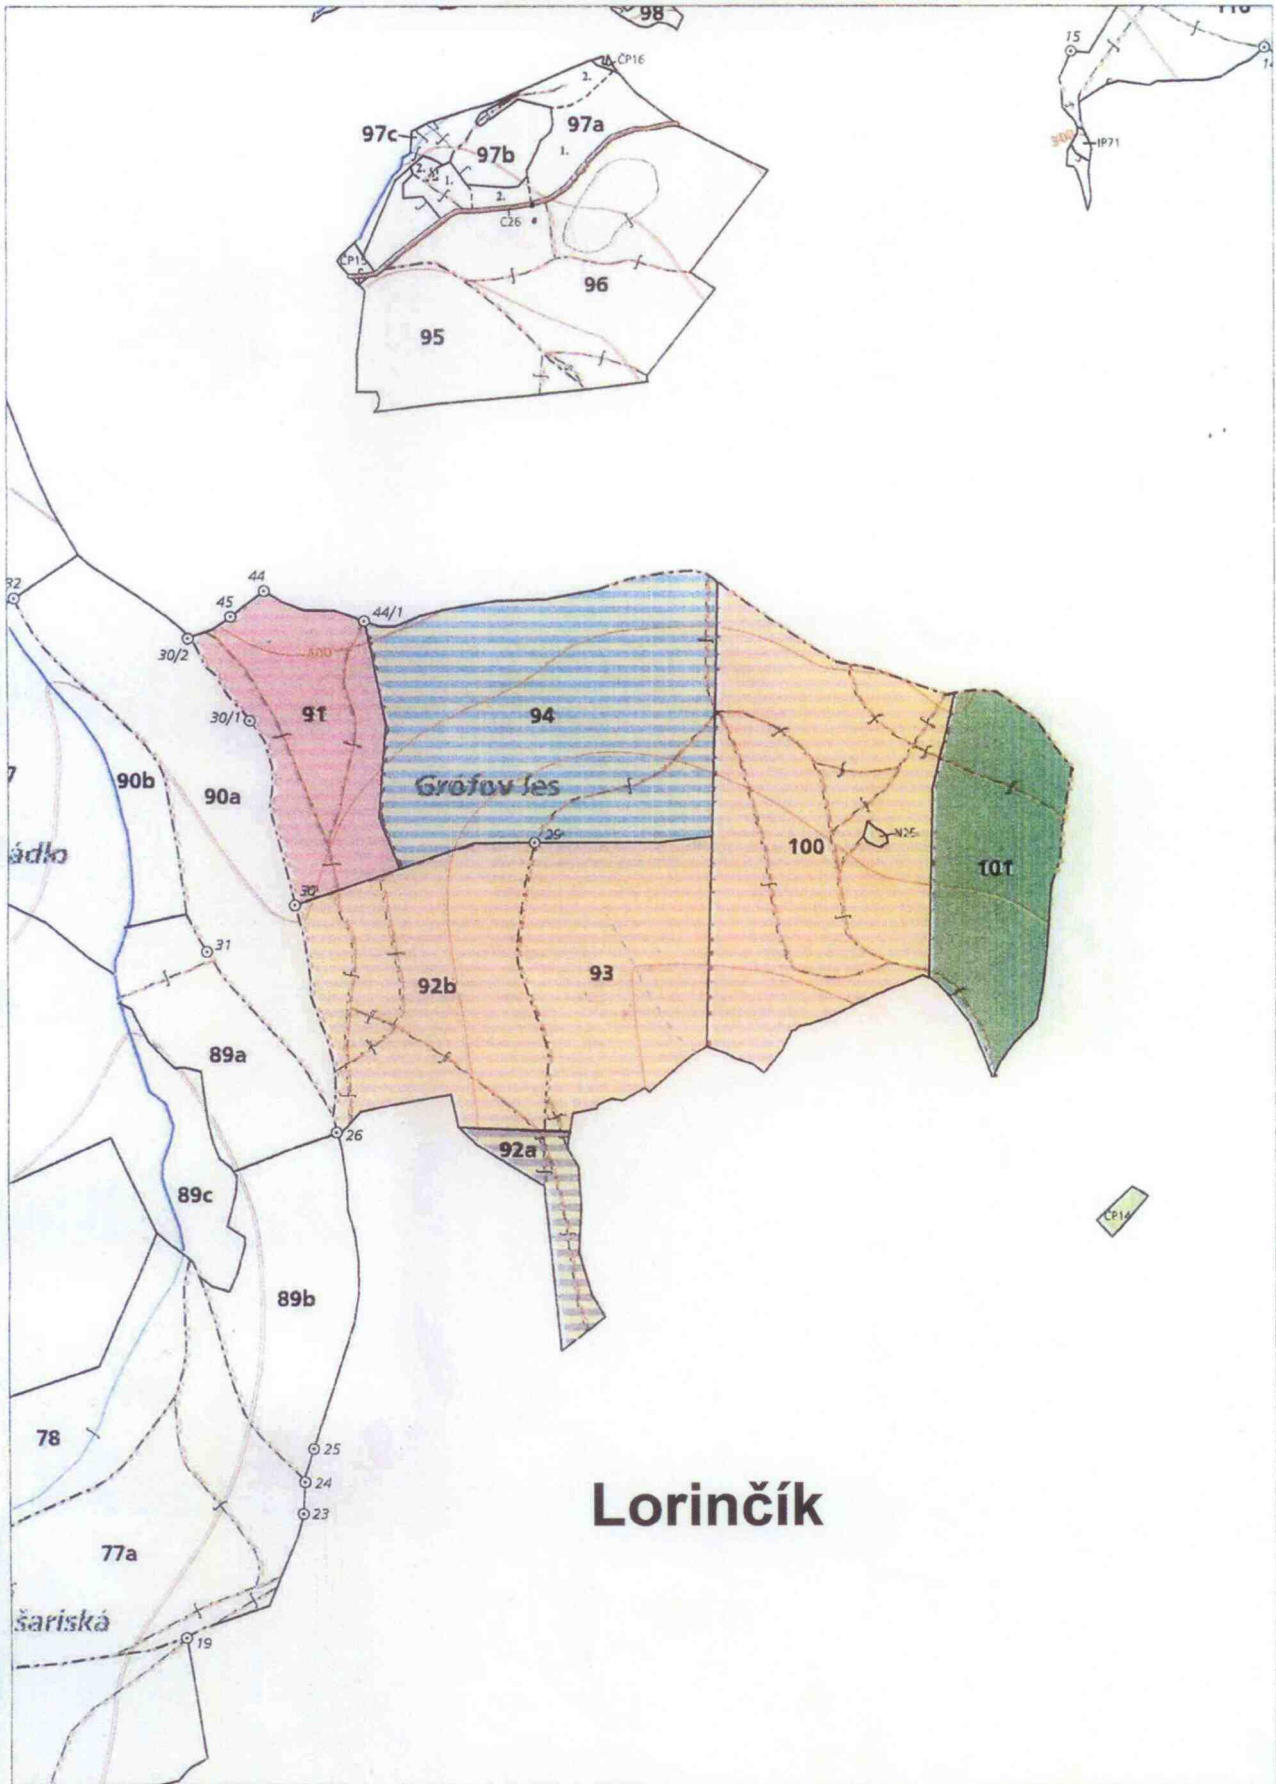

PORASTOVÁ MAPA LC Zvyšok LHC Bukovec a Opátka

Obhospodarovateľ: Poz.spol.,Urbariát Poľov časť 1

Lorinčík